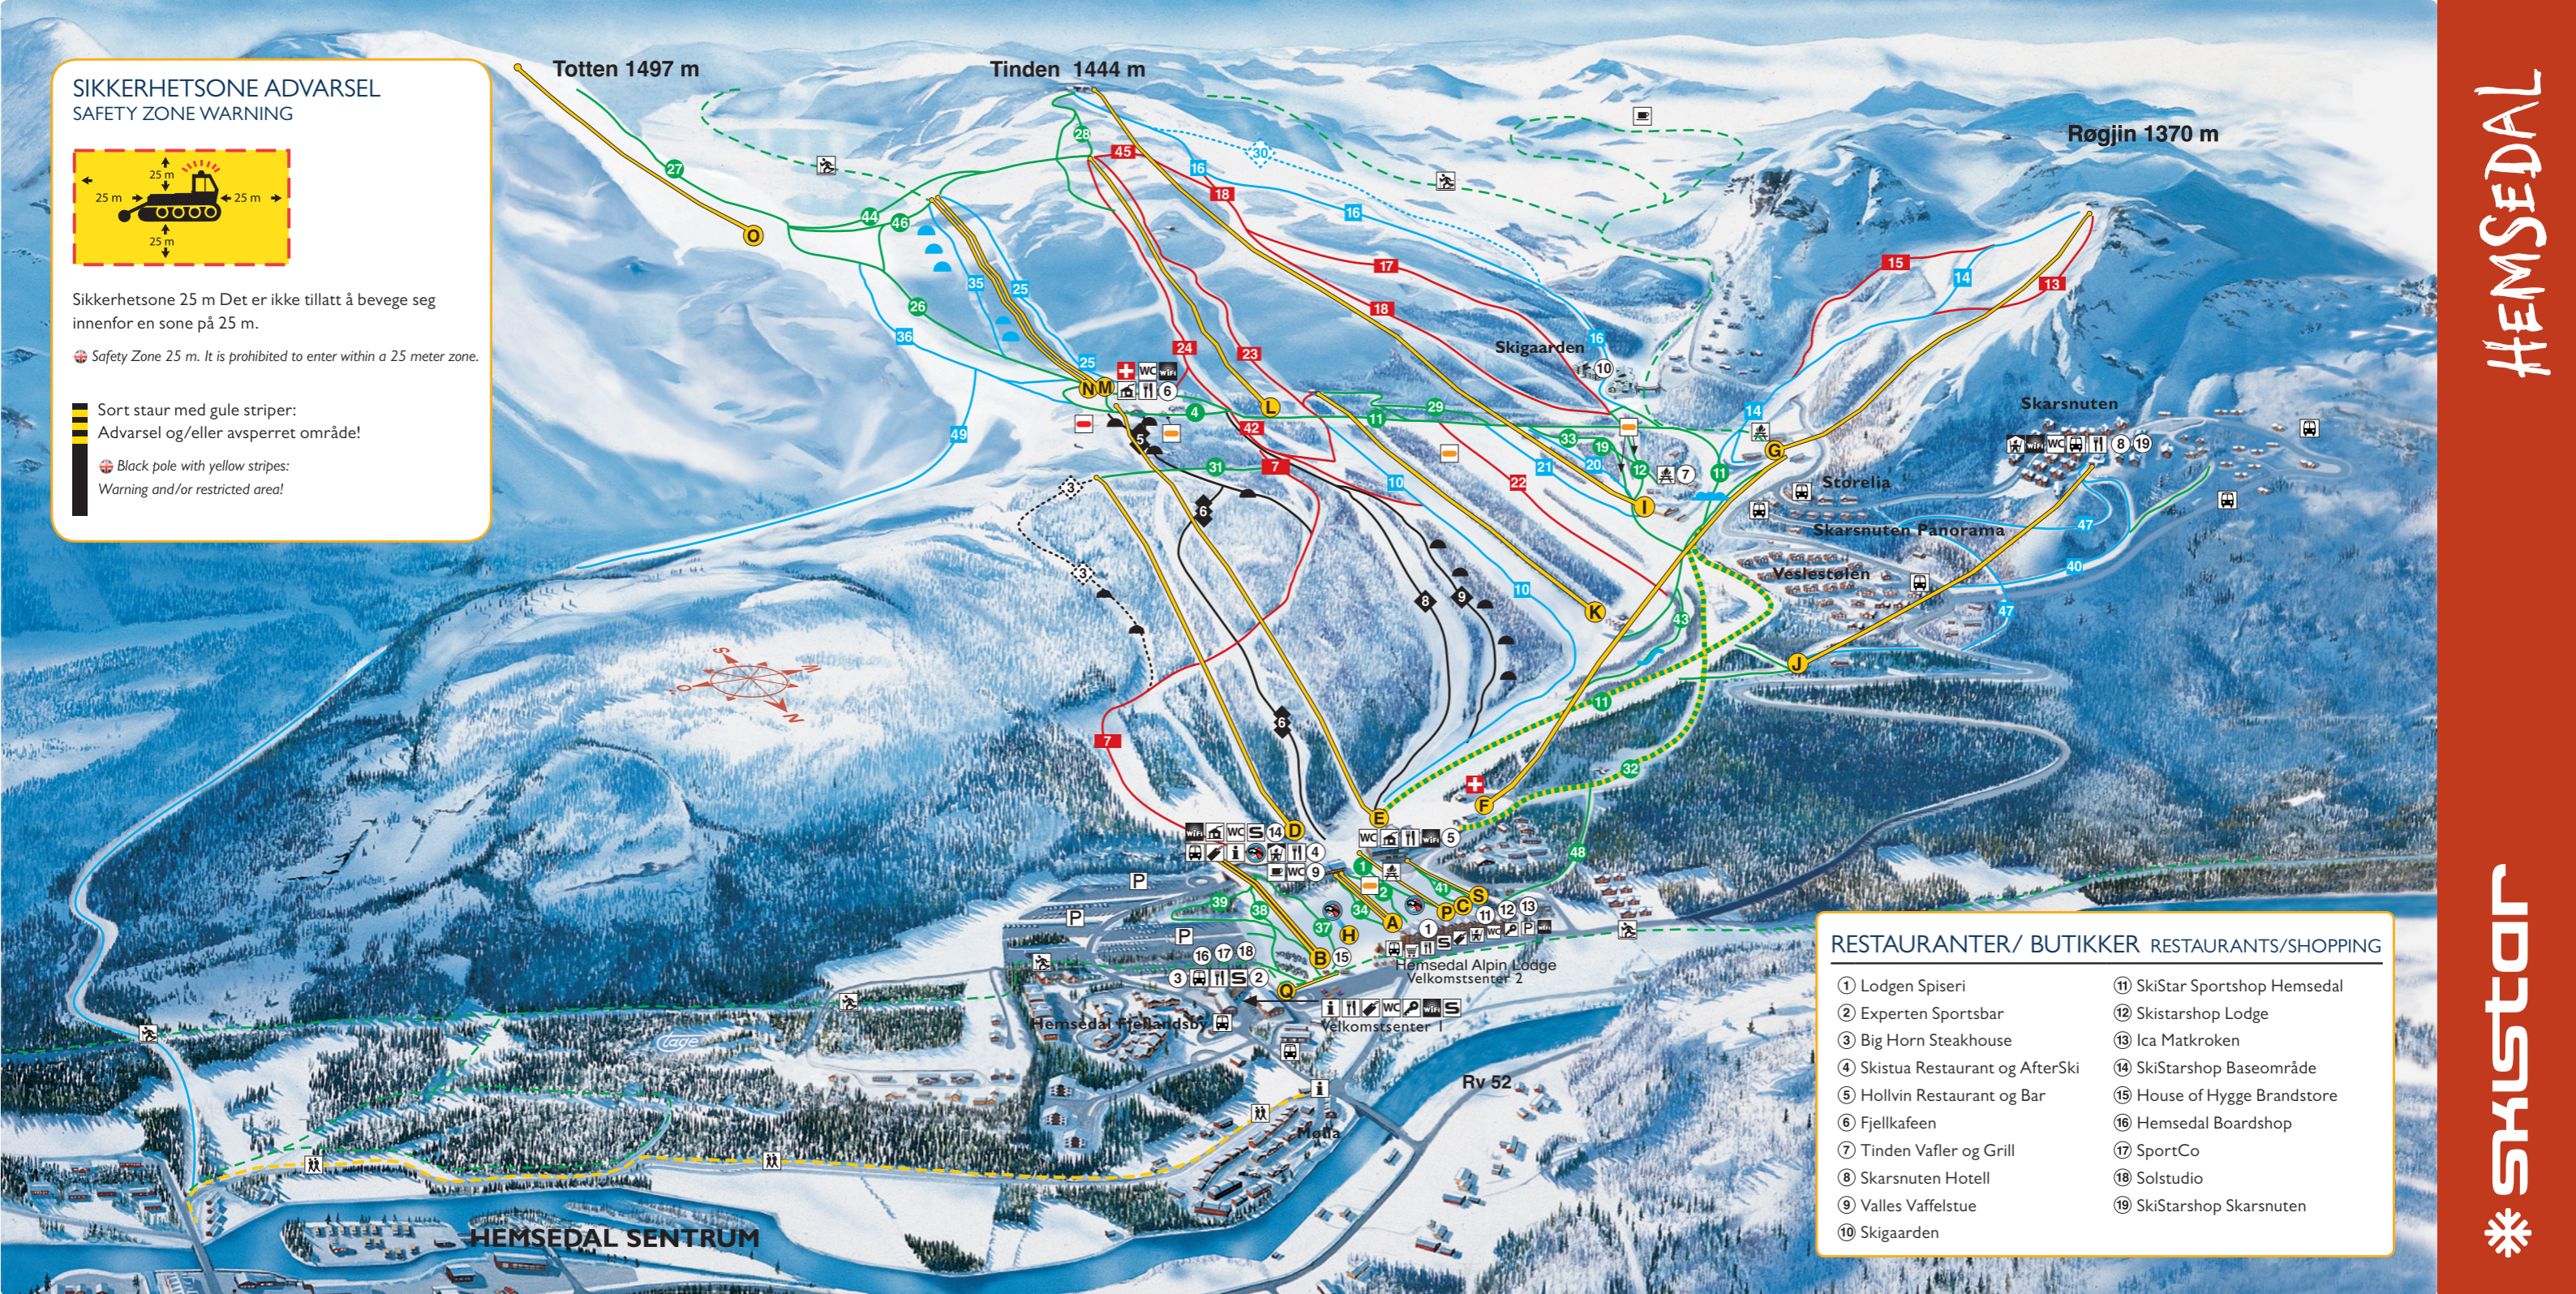

SIKKERHETSONE ADVARSEL
SAFETY ZONE WARNING

Sikkerhetsone 25 m Det er ikke tillatt å bevege seg innenfor en sone på 25 m.

Safety Zone 25 m. It is prohibited to enter within a 25 meter zone.

- Sort staur med gule striper: Advarsel og/eller avsperrert område!
- Black pole with yellow stripes: Warning and/or restricted area!

- RESTAURANTER/ BUTIKKER RESTAURANTS/SHOPPING**
- | | |
|----------------------------------|------------------------------|
| ① Lodgen Spiseri | ⑪ SkiStar Sportshop Hemsedal |
| ② Experten Sportsbar | ⑫ Skistarshop Lodge |
| ③ Big Horn Steakhouse | ⑬ Ica Matkroken |
| ④ Skistua Restaurant og AfterSki | ⑭ SkiStarshop Baseområde |
| ⑤ Hollvin Restaurant og Bar | ⑮ House of Hygge Brandstore |
| ⑥ Fjellkafeen | ⑯ Hemsedal Boardshop |
| ⑦ Tinden Vaffer og Grill | ⑰ SportCo |
| ⑧ Skarsnuten Hotell | ⑱ Solstudio |
| ⑨ Valles Vaffelstue | ⑲ SkiStarshop Skarsnuten |
| ⑩ Skigaarden | |

Rullebånd / Ski tow
 T-krokheis / T-bar lift
 Tallerkenheis / Button lift
 Stolheis, 2-4-8 seter / Chairlift, 2,4,8 seats

Ved arrangement kan enkelte løyper være stengt.

LØYPER / SLOPES

	300 m			1 200 m			500 m
	140 m			350 m			600 m
	450 m			400 m			250 m
	400 m			600 m			250 m
	400 m			600 m			200 m
	1 000 m			1 300 m			800 m
	800 m			1 500 m			170 m
	1 500 m			800 m			800 m
	600 m			950 m			750 m
	1 800 m			1 100 m			700 m
	4 000 m			800 m			350 m
	650 m			500 m			300 m
	500 m			800 m			1 300 m
	1 450 m			400 m			300 m
	1 150 m			1 000 m			4 000 m
	2 000 m			900 m			
	1 400 m			140 m			