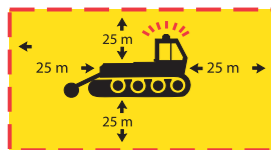

SIKKERHETSONE ADVARSEL
SAFETY ZONE WARNING

Sikkerhetsone 25 m Det er ikke tillatt å bevege seg innenfor en sone på 25 m.

Safety Zone 25 m. It is prohibited to enter within a 25 meter zone.

- Sort staur med gule striper: Advarsel og/eller avsperrert område!
- Black pole with yellow stripes: Warning and/or restricted area!